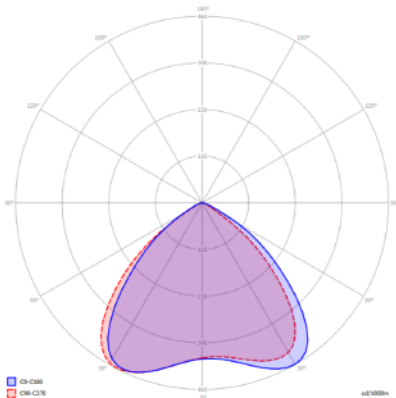

Modelo/ Model: MUNY IP66

Referencia/Reference: 8879 GR 06 3

Descripción/ Description:

Aplicador exterior de superficie en pared, IP66. Modelo MUNY 6W Fabricado en aluminio de alta calidad.

Incluye driver y PCB LEDs de 6W.

IP66 outdoor wall surface light, MUNY 6W model.

Made of high quality aluminum.

Includes driver and 6W LED PCB.

Color/ Colour: Gris/Grey

Potencia/ Power: 6W

Tensión de entrada/Input voltage: 220-240v

Temperatura de color (°K)/ Colour temperature (°K): 3000

Flujo Nominal / Nominal Flow: 582Lm

Flujo de luminaria/ Luminaire Flux: 510Lm

Driver incluido/Driver included: Si/Yes

Vida útil/Useful Life: 50.000h

Flicker: NO

Grado de apertura/ Openness degree: 100°

CRI/ ICR: >80

IP(Grado de estanqueidad) /IP(Watertightness): 66

IK (Grado de protección de impacto) /IK(Impact protection): 08

Garantía/Warranty: 3 Años / 3 years.

Sistemas de regulación/Light dimmer: No