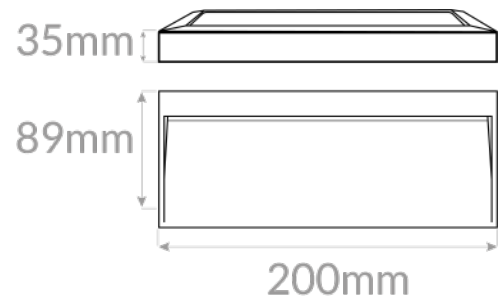

Modelo/ Model: MUNY IP66

Referencia/Reference: 8879 GR 06 3

Descripción/ Description:

Aplicador exterior de superficie en pared, IP66. Modelo MUNY 6W Fabricado en aluminio de alta calidad.

Incluye driver y PCB LEDs de 6W.

IP66 outdoor wall surface light, MUNY 6W model.

Made of high quality aluminum.

Includes driver and 6W LED PCB.

Color/ Colour: Gris/Grey

Potencia/ Power: 6W

Tensión de entrada/Input voltage: 220-240v

Temperatura de color (°K)/ Colour temperature (°K): 3000

Flujo Nominal / Nominal Flow: 582Lm

Flujo de luminaria/ Luminaire Flux: 510Lm

Driver incluido/Driver included: Si/Yes

Vida útil/Useful Life: 50.000h

Flicker: NO

Grado de apertura/ Openness degree: 100°

CRI/ ICR: >80

IP(Grado de estanqueidad) /IP(Watertightness): 66

IK (Grado de protección de impacto) /IK(Impact protection): 08

Garantía/Warranty: 3 Años / 3 years.

Sistemas de regulación/Light dimmer: No