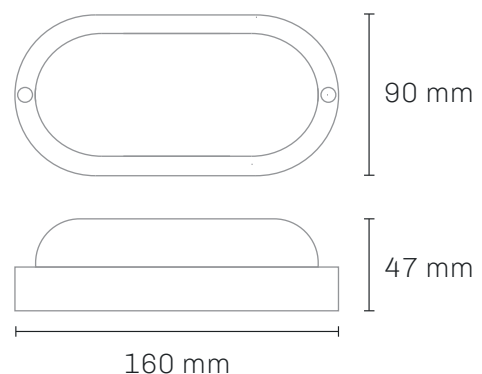

Modelo/ Model: OBBO G2 OVALADO

Referencia/ Reference: 8913 BL 08 3 4 6

Descripción/ Description:

Aplique exterior modelo OBBO G2 OVALADO 8w, IP65 . Cuerpo de policarbonato tratado. Incluye Driver y placa PCB LED.

IP65 outdoor wall light, Model 8w OBBO G2 OVAL. Made of treated polycarbonate body. Includes Driver and LED PCB board plate.

Color/ Colour: Blanco /White

Potencia/Power: 8W

Tensión de entrada/Input voltage: 220-240v

Temperatura de color (°K)/ Colour temperature (°K): 3000 4000 - 6000

Flujo Nominal / Nominal Flow: 800Lm

Flujo de luminaria/ Luminaire Flux: 720Lm

Driver incluido/Driver included: Si/Yes

Vida útil/Useful Life: 50.000h

Flicker: NO

Grado de apertura/ Openness degree: 180°

CRI/ ICR: >80

IP(Grado de estanqueidad) /IP(Watertightness): 65

IK (Grado de protección de impacto) /IK(Impact protection): 06

Garantía/Warranty: 3 Años / 3 years.

Sistemas de regulación/Ligth dimmer: No