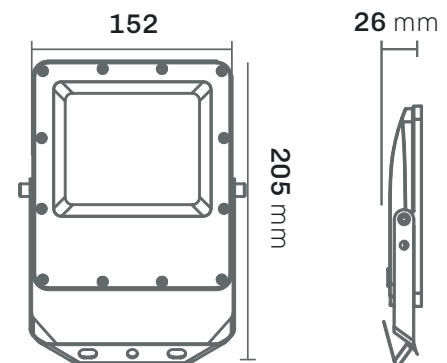

Temperatura de funcionamiento/ Operating temperature: -20 ~ +40°C

MEDIDAS

REFERENCIA	Temperatura (°K)	Potencia Total W	Flujo Nominal (Lúmenes)	Flujo de Luminaria (Lúmenes)	A	Medidas B	C	Grado de Apertura	Estanqueidad (IP)
8110NG104	4000°K	10w	1350Lm	1200Lm	103mm	83mm	24mm	120°	IP65
8110NG204	4000°K	20w	2700Lm	2400Lm	121mm	95mm	27mm	120°	IP65
8110NG304	4000°K	30w	4050Lm	3600Lm	160mm	122mm	30mm	120°	IP65
8110NG504	4000°K	50w	6750Lm	6000Lm	206mm	160mm	30mm	120°	IP65
8110NG1004	4000°K	100w	13500Lm	12000Lm	270mm	210mm	30mm	120°	IP65
8110NG1504	4000°K	150w	20250Lm	18000Lm	330mm	250mm	32mm	120°	IP65
8110NG2004	4000°K	200w	27000Lm	24000Lm	370mm	270mm	32mm	120°	IP65