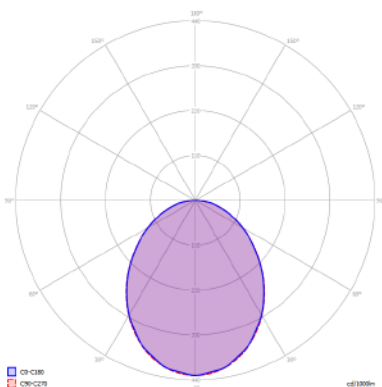

FOTOMETRÍA