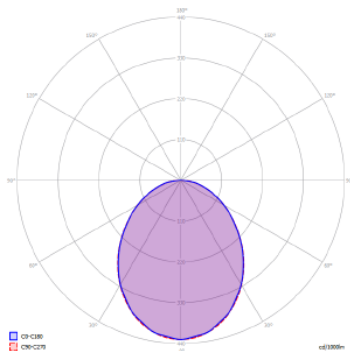

Flujo de luminaria/ Luminaire Flux: 3.000Lm

Driver incluido/ Driver included: Si/Yes

Vida útil/ Useful Life: 50.000h

UGR/RG (Índice de deslumbramiento de luminaria)/(Glare Index): 22

Flicker: NO

Grado de apertura/ Openness degree: 90°

Temperatura de funcionamiento/ Operating temperature: -20 ~ +40°C

MEDIDAS

REFERENCIA	Temperatura (°K)	Potencia Total W	Flujo Nominal (Lúmenes)	Flujo de Luminaria (Lúmenes)	A	Medidas B	C	Grado de Apertura	Estanqueidad (IP)
8110NG104	4000°K	10w	1350Lm	1200Lm	103mm	83mm	24mm	120°	IP65
8110NG204	4000°K	20w	2700Lm	2400Lm	121mm	95mm	27mm	120°	IP65
8110NG304	4000°K	30w	4050Lm	3600Lm	160mm	122mm	30mm	120°	IP65
8110NG504	4000°K	50w	6750Lm	6000Lm	206mm	160mm	30mm	120°	IP65
8110NG1004	4000°K	100w	13500Lm	12000Lm	270mm	210mm	30mm	120°	IP65
8110NG1504	4000°K	150w	20250Lm	18000Lm	330mm	250mm	32mm	120°	IP65
8110NG2004	4000°K	200w	27000Lm	24000Lm	370mm	270mm	32mm	120°	IP65